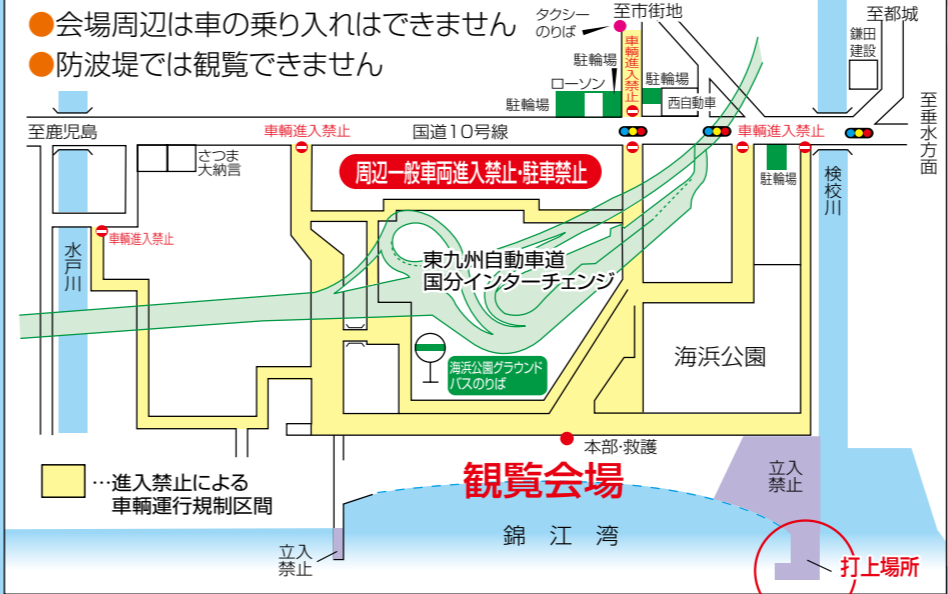

※ 道路事情により花火打上げ時刻に間に合わない場合がございます。早めの便へのご乗車をお薦め致します。
※ ペットの持ち込みの全面禁止について
運行の安全確保のため、盲導犬や聴導犬等を除くすべての動物の持ち込みを禁止いたします。

会場付近に駐車場はありません

お車で越しの方は、各所臨時駐車場及び公共交通機関をご利用の上、会場直行便バスで越し下さい。バスは、各所臨時駐車場を午後7時00分発を最終といたします。

FM きりしま
76.9MHz
当日は特別番組を放送し、
駐車場情報をお知らせ致します。
(放送時間) ①12:00～14:00
②18:00～20:00

会場付近交通規制 10月4日(土) PM5:00～10:00

国分キャンプ海水浴場
打上場所

遊漁船で海上からご覧になる方は海岸から500m以内は近づかないでください

■臨時バスのお問い合わせ
いわさきバスネットワーク国分営業所
TEL.0995-45-6733
※ 救護は、「霧島心肺蘇生の会」のご協力を頂いております。